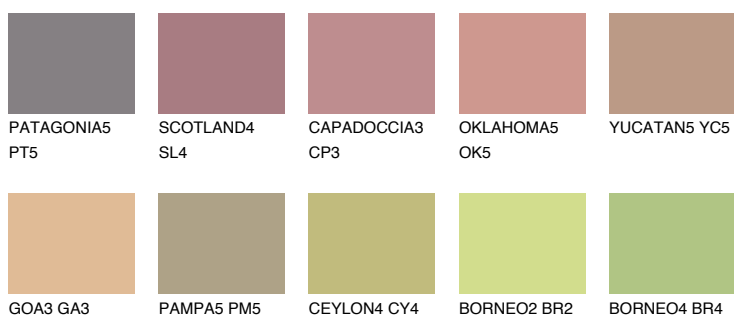

**AFRICA5 AF5**☀ 38% **TSR** 42%**Kompatibilna boja****BOJE PALETE COLOURS OF NATURE****Boje palete Intense**

Više informacija o žbukama i bojama, možete pronaći na
www.ceresit.hr