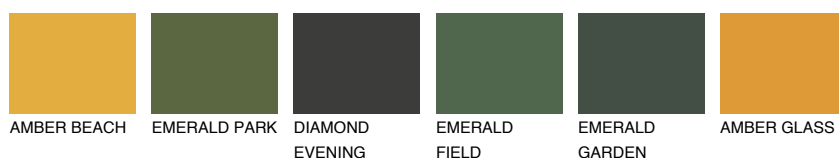

**AFRICA5 AF5**☀ 38% **TSR** 42%**Kompatibilna boja****BOJE PALETE COLOURS OF NATURE****Boje palete Intense**

Više informacija o žbukama i bojama, možete pronaći na
www.ceresit.hr