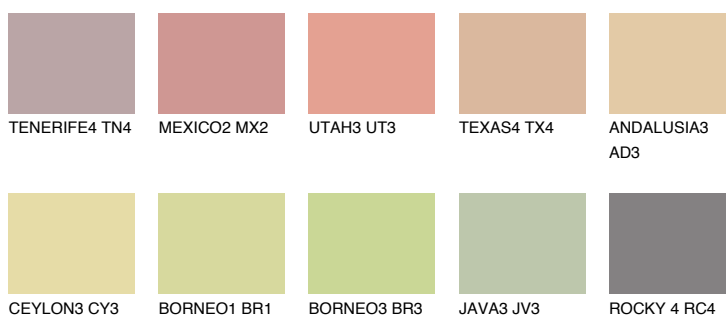

**AFRICA4 AF4**54% **TSR** 57%**Kompatibilna boja****BOJE PALETE COLOURS OF NATURE****Boje palete Intense**

Više informacija o žbukama i bojama, možete pronaći na www.ceresit.hr