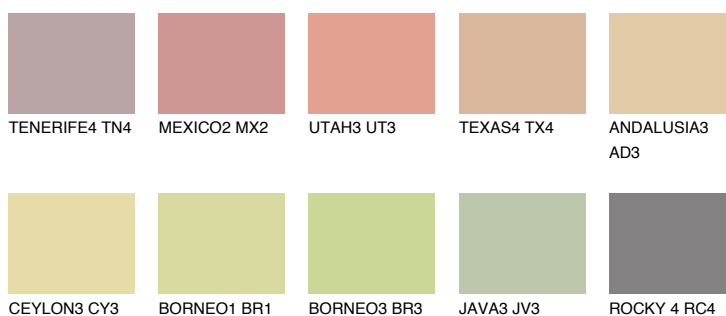

**AFRICA4 AF4**54% **TSR** 57%**Kompatibilna boja****BOJE PALETE COLOURS OF NATURE****Boje palete Intense**

Više informacija o žbukama i bojama, možete pronaći na
www.ceresit.hr