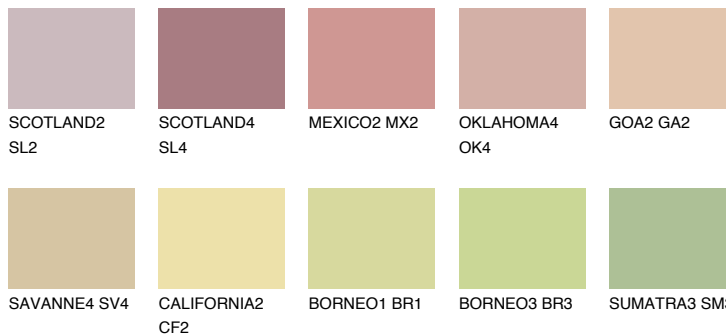


**AFRICA3 AF3**57% **TSR** 59%**Kompatibilna boja****BOJE PALETE COLOURS OF NATURE****Boje palete Intense**

Više informacija o žbukama i bojama, možete pronaći na
www.ceresit.hr