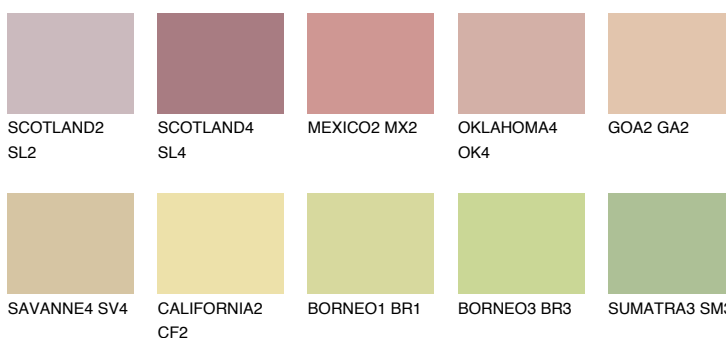

**AFRICA3 AF3**57% **TSR** 59%**Kompatibilna boja****BOJE PALETE COLOURS OF NATURE****Boje palete Intense**

Više informacija o žbukama i bojama, možete pronaći na
www.ceresit.hr