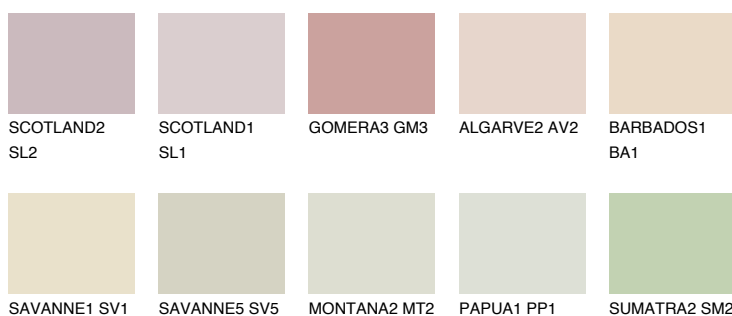

**AFRICA2 AF2**71% **TSR** 64%**Kompatibilna boja****BOJE PALETE COLOURS OF NATURE****Boje palete Intense**

Više informacija o žbukama i bojama, možete pronaći na
www.ceresit.hr