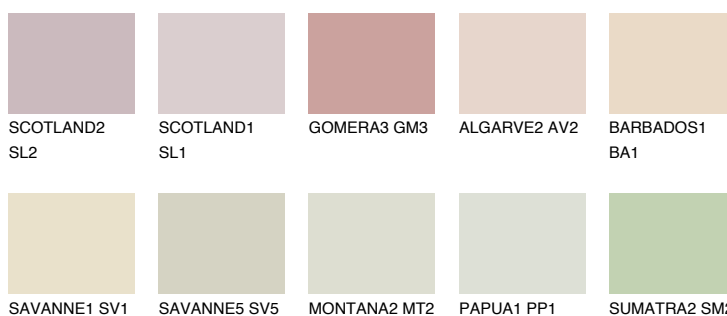


**AFRICA2 AF2**71% **TSR** 64%**Kompatibilna boja****BOJE PALETE COLOURS OF NATURE****Boje palete Intense**

Više informacija o žbukama i bojama, možete pronaći na  
[www.ceresit.hr](http://www.ceresit.hr)