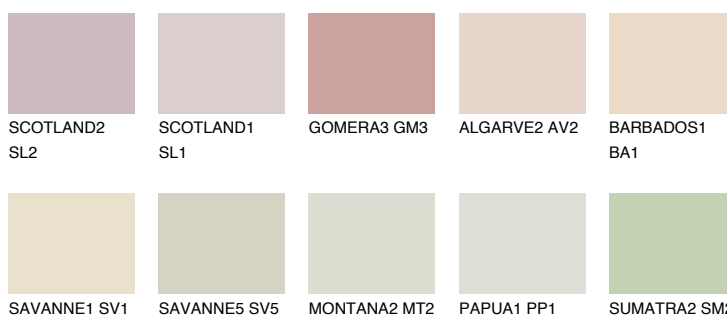

**AFRICA2 AF2**71% **TSR** 64%**Kompatibilna boja****BOJE PALETE COLOURS OF NATURE****Boje palete Intense**

Više informacija o žbukama i bojama, možete pronaći na
www.ceresit.hr