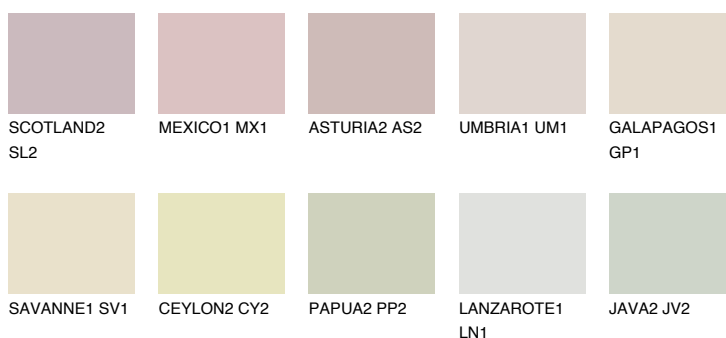


**AFRICA1 AF1**76% **TSR** 67%**Kompatibilna boja****BOJE PALETE COLOURS OF NATURE****Boje palete Intense**

Više informacija o žbukama i bojama, možete pronaći na
www.ceresit.hr