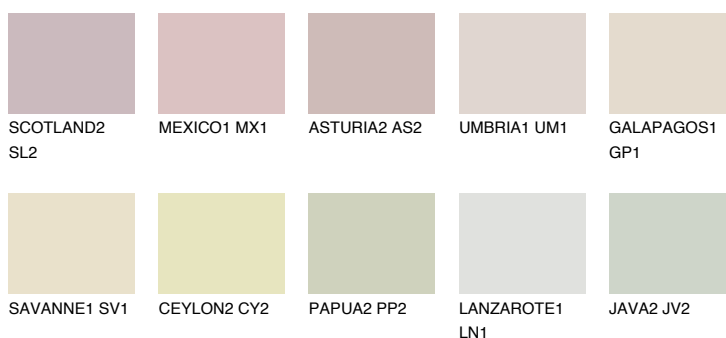


**AFRICA1 AF1**76% **TSR** 67%**Kompatibilna boja****BOJE PALETE COLOURS OF NATURE****Boje palete Intense**

Više informacija o žbukama i bojama, možete pronaći na  
[www.ceresit.hr](http://www.ceresit.hr)