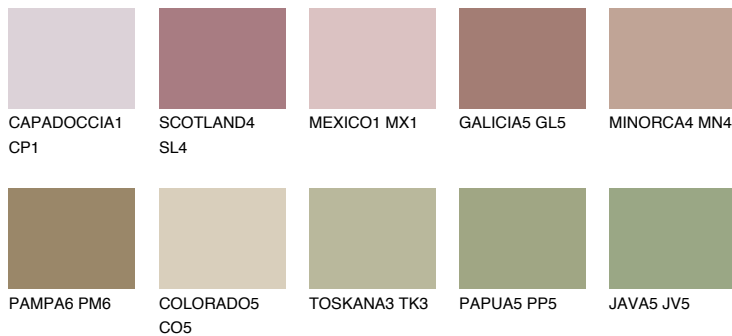

**YUCATAN6 YC6**☀ 26% **TSR** 26%**Kompatibilna boja****BOJE PALETE COLOURS OF NATURE****Boje palete Intense**

Više informacija o žbukama i bojama, možete pronaći na
www.ceresit.hr