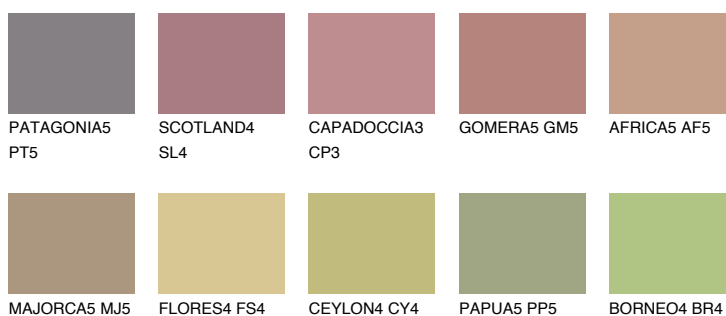

**YUCATAN5 YC5**☀ 35% **TSR 37%****Kompatibilna boja****BOJE PALETE COLOURS OF NATURE****Boje palete Intense**

Više informacija o žbukama i bojama, možete pronaći na  
[www.ceresit.hr](http://www.ceresit.hr)