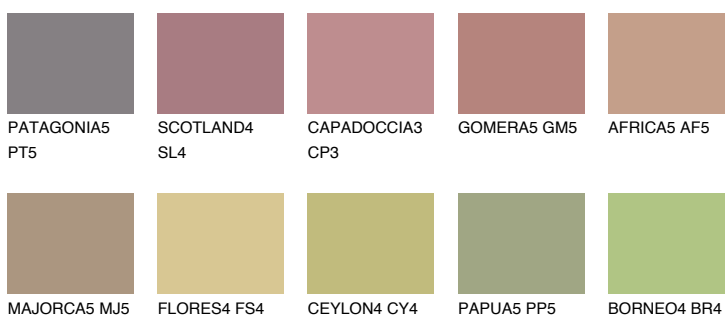

**YUCATAN5 YC5**☀ 35%   **TSR 37%****Kompatibilna boja****BOJE PALETE COLOURS OF NATURE****Boje palete Intense**

Više informacija o žbukama i bojama, možete pronaći na  
[www.ceresit.hr](http://www.ceresit.hr)