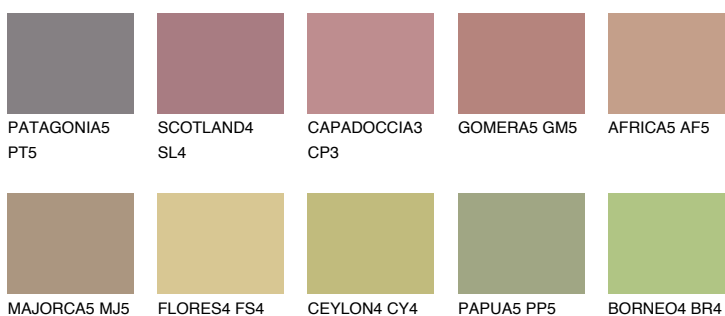

**YUCATAN5 YC5**☀ 35% **TSR** 37%**Kompatibilna boja****BOJE PALETE COLOURS OF NATURE****Boje palete Intense**

Više informacija o žbukama i bojama, možete pronaći na
www.ceresit.hr