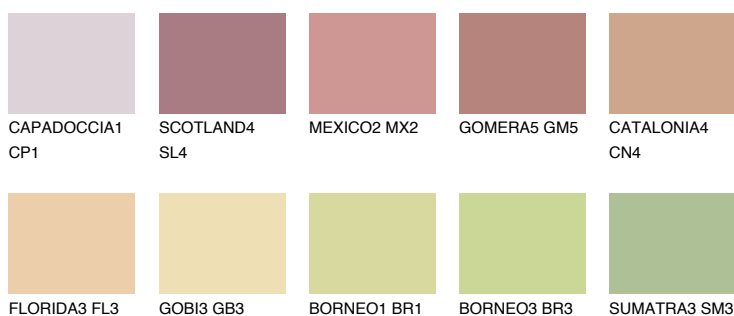

**YUCATAN4 YC4**45% **TSR** 45%**Kompatibilna boja****BOJE PALETE COLOURS OF NATURE****Boje palete Intense**

Više informacija o žbukama i bojama, možete pronaći na
www.ceresit.hr