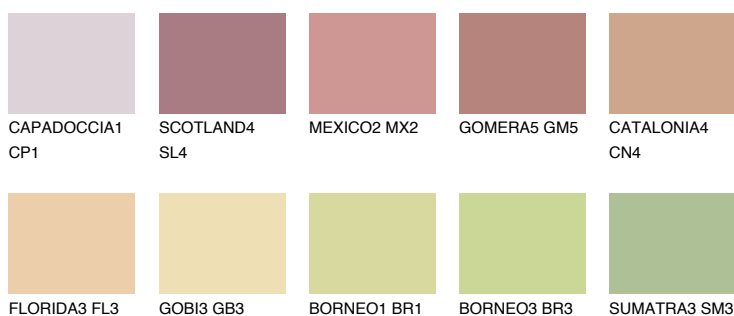

**YUCATAN4 YC4**☀ 45% **TSR** 45%**Kompatibilna boja****BOJE PALETE COLOURS OF NATURE****Boje palete Intense**

Više informacija o žbukama i bojama, možete pronaći na  
[www.ceresit.hr](http://www.ceresit.hr)