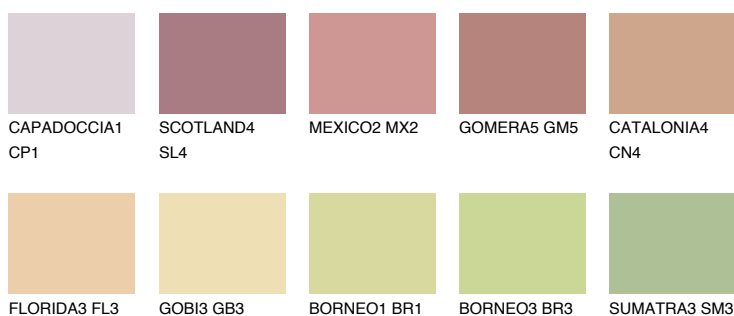

**YUCATAN4 YC4**45% **TSR** 45%**Kompatibilna boja****BOJE PALETE COLOURS OF NATURE****Boje palete Intense**

Više informacija o žbukama i bojama, možete pronaći na  
[www.ceresit.hr](http://www.ceresit.hr)