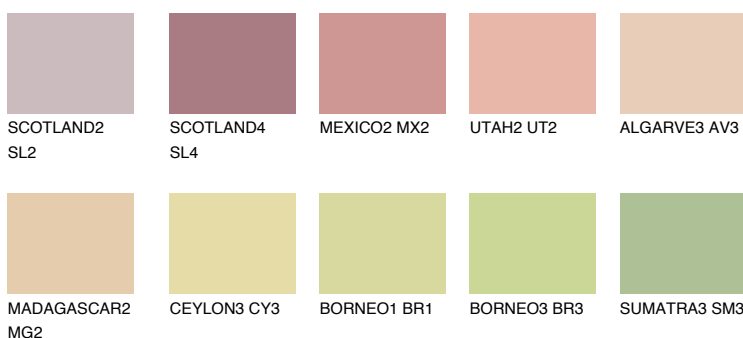

**YUCATAN3 YC3**56% **TSR** 56%**Kompatibilna boja****BOJE PALETE COLOURS OF NATURE****Boje palete Intense**

Više informacija o žbukama i bojama, možete pronaći na
www.ceresit.hr