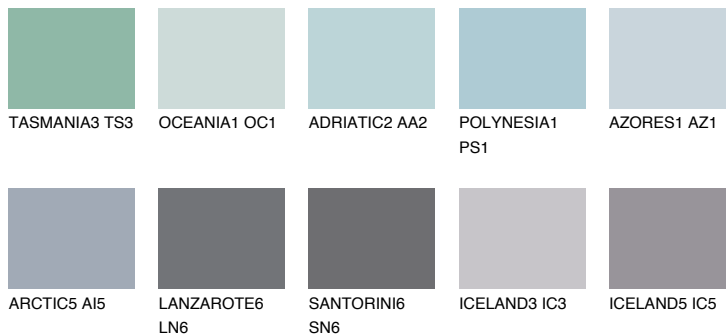

**HAWAII2 HW2**53% **TSR** 56%**Kompatibilna boja****BOJE PALETE COLOURS OF NATURE****Boje palete Intense**

Više informacija o žbukama i bojama, možete pronaći na www.ceresit.hr