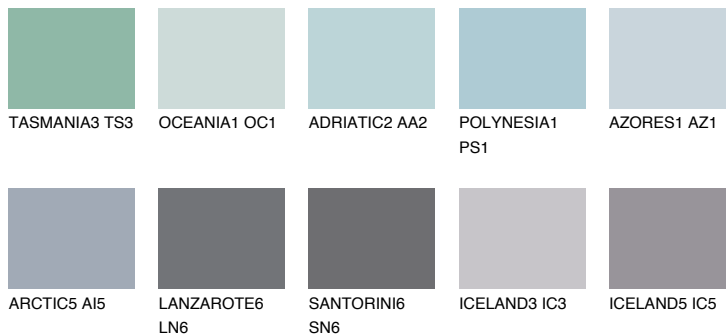

**HAWAII2 HW2**53% **TSR** 56%**Kompatibilna boja****BOJE PALETE COLOURS OF NATURE****Boje palete Intense**

Više informacija o žbukama i bojama, možete pronaći na [www.ceresit.hr](http://www.ceresit.hr)