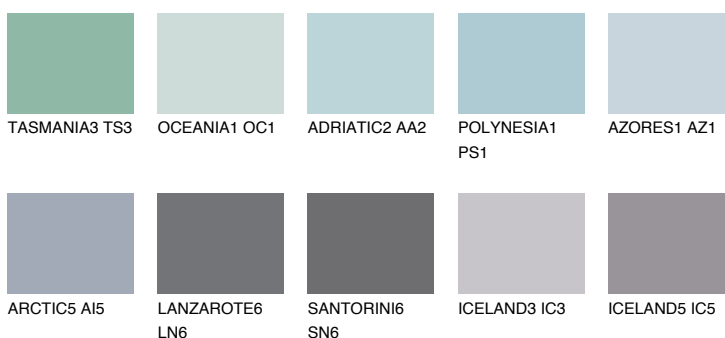

**HAWAII2 HW2**☀ 53% **TSR** 56%

Kompatibilna boja

BOJE PALETE COLOURS OF NATURE

Boje palete Intense

Više informacija o žbukama i bojama, možete pronaći na www.ceresit.hr