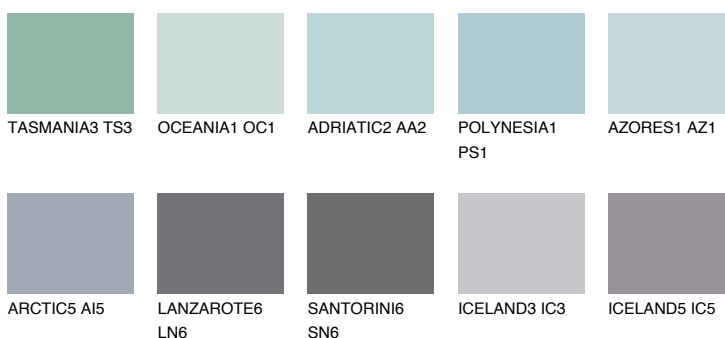

**HAWAII2 HW2**53% **TSR** 56%

## Kompatibilna boja

### BOJE PALETE COLOURS OF NATURE

### Boje palete Intense

Više informacija o žbukama i bojama, možete pronaći na [www.ceresit.hr](http://www.ceresit.hr)