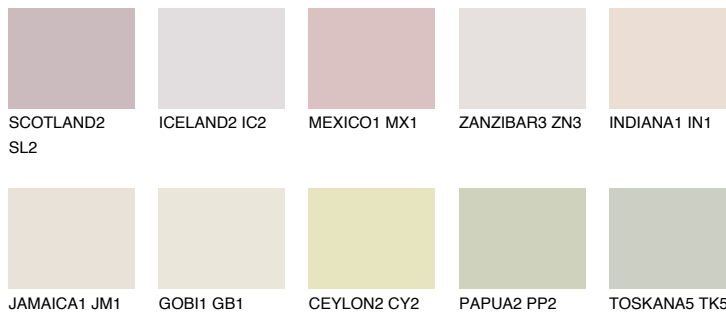


**YUCATAN1 YC1**72% **TSR** 67%**Kompatibilna boja****BOJE PALETE COLOURS OF NATURE****Boje palete Intense**

Više informacija o žbukama i bojama, možete pronaći na
www.ceresit.hr