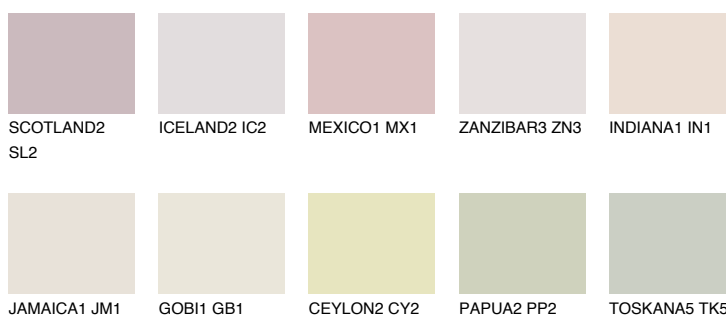


**YUCATAN1 YC1**72% **TSR** 67%**Kompatibilna boja****BOJE PALETE COLOURS OF NATURE****Boje palete Intense**

Više informacija o žbukama i bojama, možete pronaći na
www.ceresit.hr