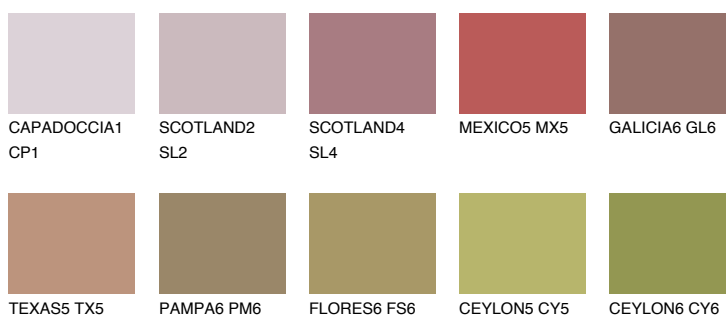

**NEVADA6 NV6**☀ 21% **TSR** 27%**Kompatibilna boja****BOJE PALETE COLOURS OF NATURE****Boje palete Intense**

Više informacija o žbukama i bojama, možete pronaći na  
[www.ceresit.hr](http://www.ceresit.hr)