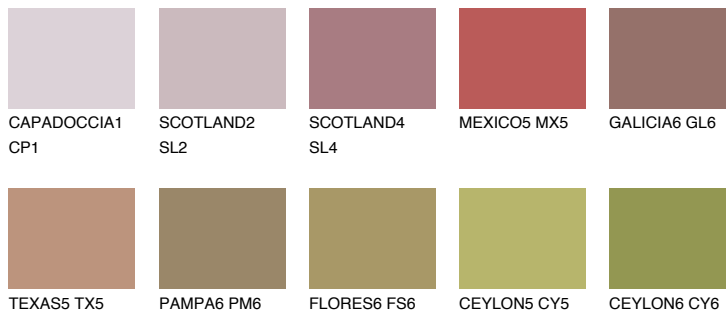

**NEVADA6 NV6**☀ 21% **TSR** 27%**Kompatibilna boja****BOJE PALETE COLOURS OF NATURE****Boje palete Intense**

Više informacija o žbukama i bojama, možete pronaći na
www.ceresit.hr