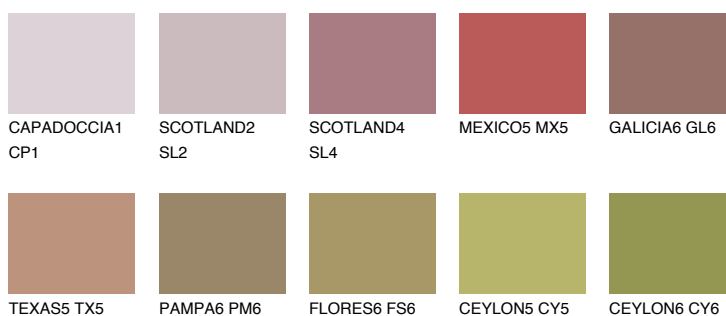

**NEVADA6 NV6**☀ 21% **TSR 27%****Kompatibilna boja****BOJE PALETE COLOURS OF NATURE****Boje palete Intense**

Više informacija o žbukama i bojama, možete pronaći na
www.ceresit.hr