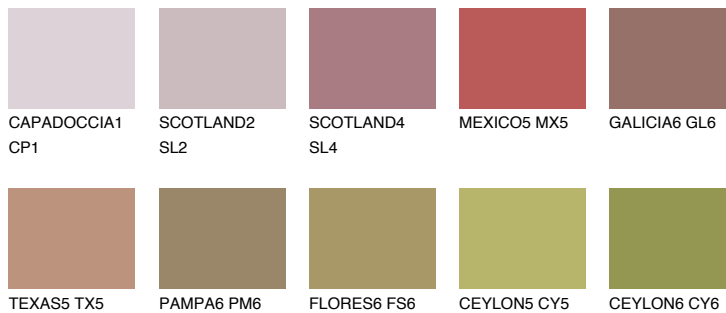


**NEVADA6 NV6**☀ 21% **TSR** 27%**Kompatibilna boja****BOJE PALETE COLOURS OF NATURE****Boje palete Intense**

Više informacija o žbukama i bojama, možete pronaći na  
[www.ceresit.hr](http://www.ceresit.hr)