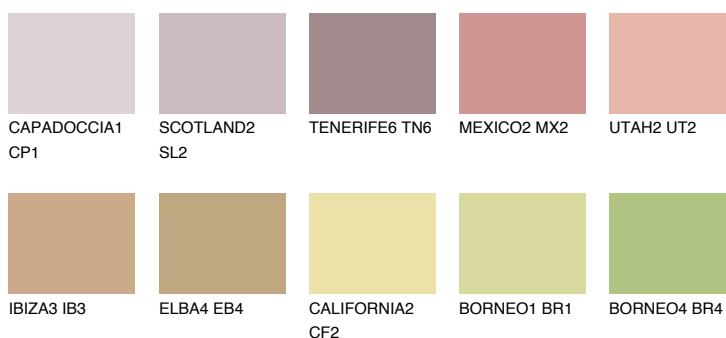

**NEVADA5 NV5**● 41% **TSR** 51%**Kompatibilna boja****BOJE PALETE COLOURS OF NATURE****Boje palete Intense**

Više informacija o žbukama i bojama, možete pronaći na  
[www.ceresit.hr](http://www.ceresit.hr)