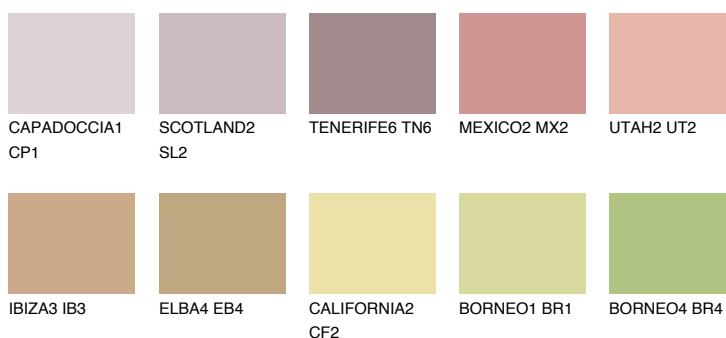

**NEVADA5 NV5**● 41% **TSR** 51%**Kompatibilna boja****BOJE PALETE COLOURS OF NATURE****Boje palete Intense**

Više informacija o žbukama i bojama, možete pronaći na
www.ceresit.hr