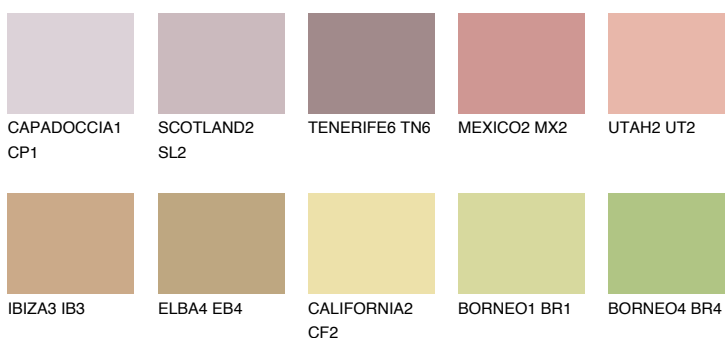

**NEVADA5 NV5**● 41% **TSR** 51%**Kompatibilna boja****BOJE PALETE COLOURS OF NATURE****Boje palete Intense**

Više informacija o žbukama i bojama, možete pronaći na
www.ceresit.hr