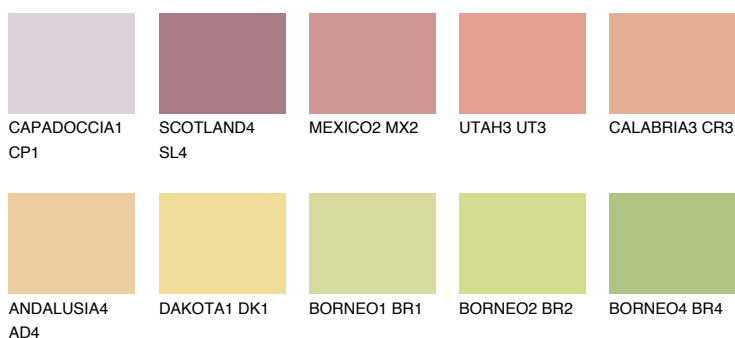

**NEVADA4 NV4**52% **TSR** 62%**Kompatibilna boja****BOJE PALETE COLOURS OF NATURE****Boje palete Intense**

Više informacija o žbukama i bojama, možete pronaći na  
[www.ceresit.hr](http://www.ceresit.hr)