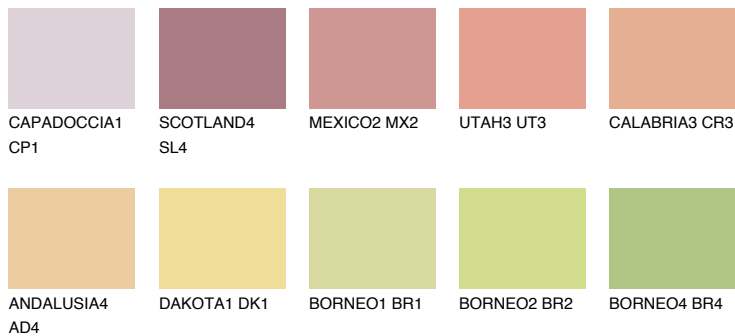


**NEVADA4 NV4**52% **TSR** 62%**Kompatibilna boja****BOJE PALETE COLOURS OF NATURE****Boje palete Intense**

Više informacija o žbukama i bojama, možete pronaći na
www.ceresit.hr