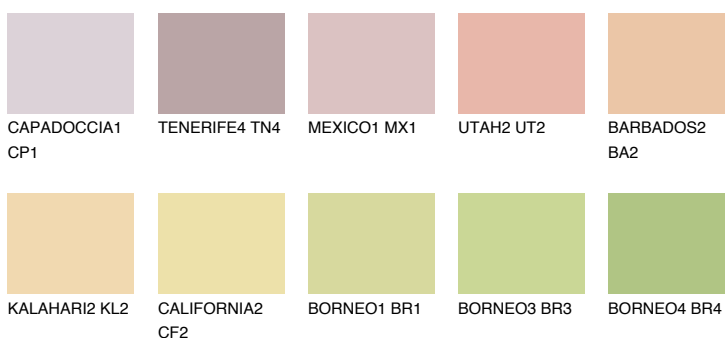

**NEVADA3 NV3**63% **TSR** 66%**Kompatibilna boja****BOJE PALETE COLOURS OF NATURE****Boje palete Intense**

Više informacija o žbukama i bojama, možete pronaći na
www.ceresit.hr