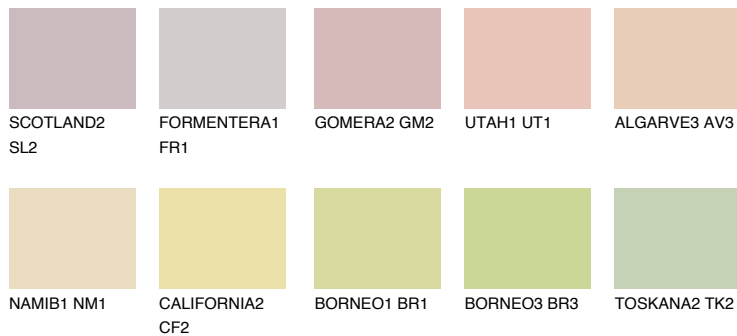


**NEVADA2 NV2**66% **TSR** 66%**Kompatibilna boja****BOJE PALETE COLOURS OF NATURE****Boje palete Intense**

Više informacija o žbukama i bojama, možete pronaći na
www.ceresit.hr