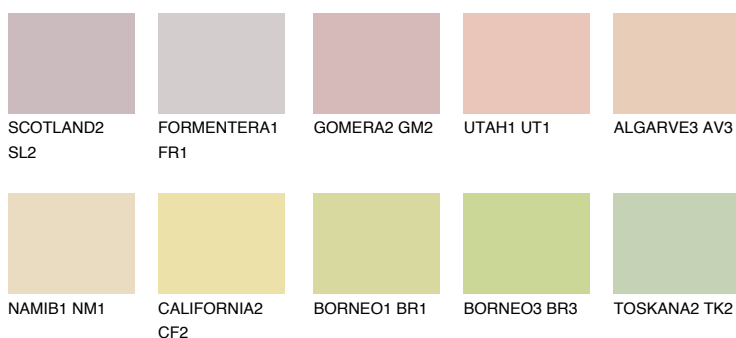

**NEVADA2 NV2**66% **TSR** 66%**Kompatibilna boja****BOJE PALETE COLOURS OF NATURE****Boje palete Intense**

Više informacija o žbukama i bojama, možete pronaći na
www.ceresit.hr