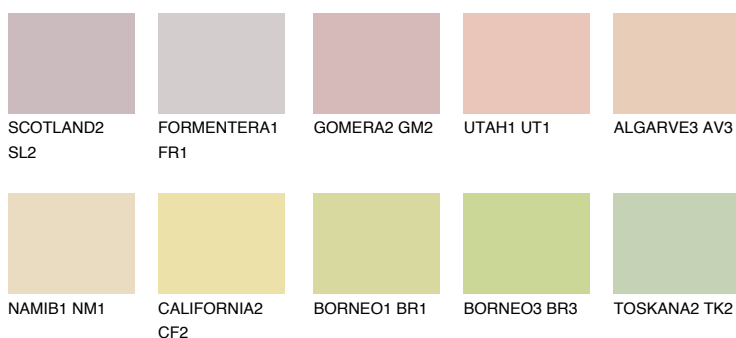

**NEVADA2 NV2**66% **TSR** 66%**Kompatibilna boja****BOJE PALETE COLOURS OF NATURE****Boje palete Intense**

Više informacija o žbukama i bojama, možete pronaći na  
[www.ceresit.hr](http://www.ceresit.hr)