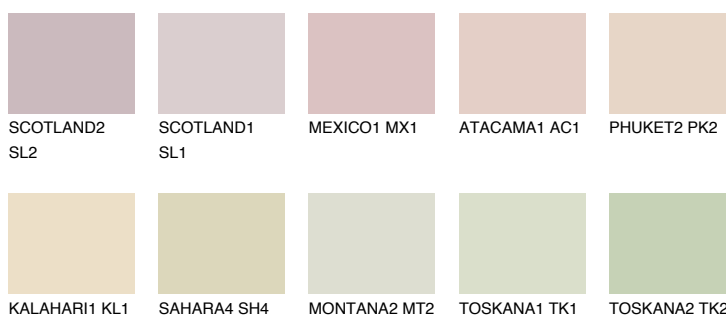


**NEVADA1 NV1**72% **TSR** 69%

Kompatibilna boja

BOJE PALETE COLOURS OF NATURE

Boje palete Intense

Više informacija o žbukama i bojama, možete pronaći na
www.ceresit.hr