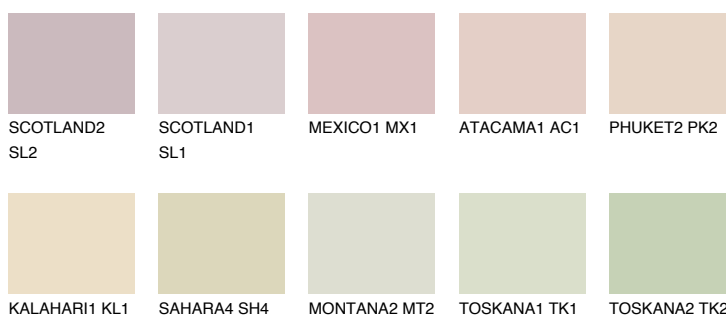


**NEVADA1 NV1**72% **TSR** 69%

## Kompatibilna boja

### BOJE PALETE COLOURS OF NATURE