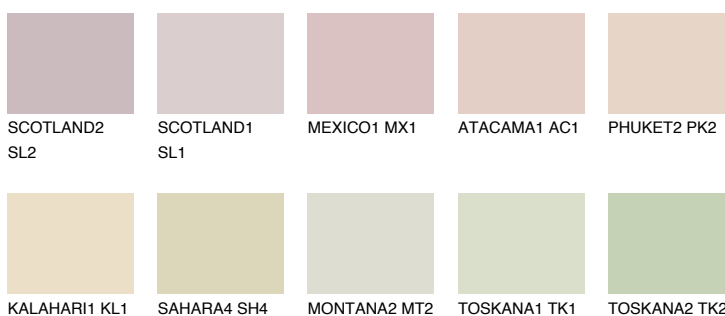


**NEVADA1 NV1**72% **TSR** 69%

Kompatibilna boja

BOJE PALETE COLOURS OF NATURE

Boje palete Intense

Više informacija o žbukama i bojama, možete pronaći na
www.ceresit.hr