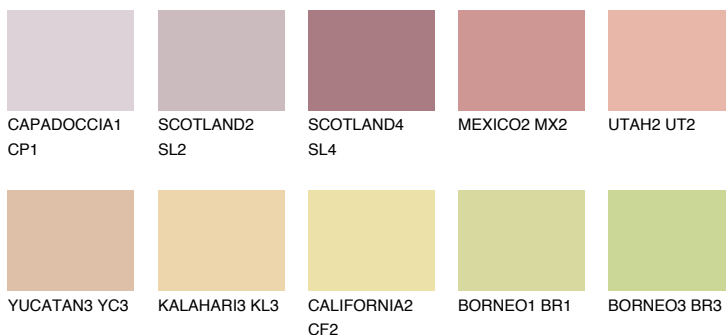

**FUJI6 FJ6**53% **TSR** 63%

Kompatibilna boja

BOJE PALETE COLOURS OF NATURE

Boje palete Intense

Više informacija o žbukama i bojama, možete pronaći na
www.ceresit.hr