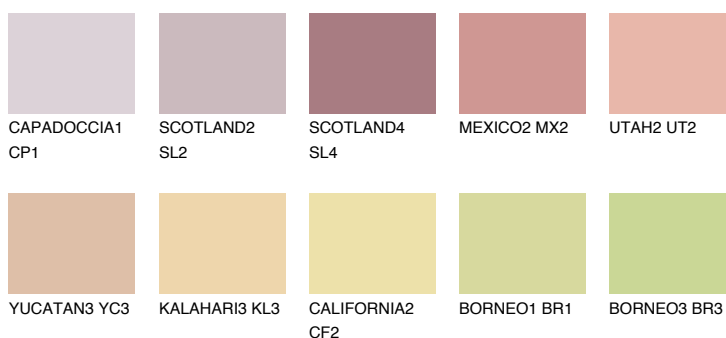

**FUJI6 FJ6**53% **TSR** 63%

## Kompatibilna boja

### BOJE PALETE COLOURS OF NATURE

### Boje palete Intense

Više informacija o žbukama i bojama, možete pronaći na  
[www.ceresit.hr](http://www.ceresit.hr)