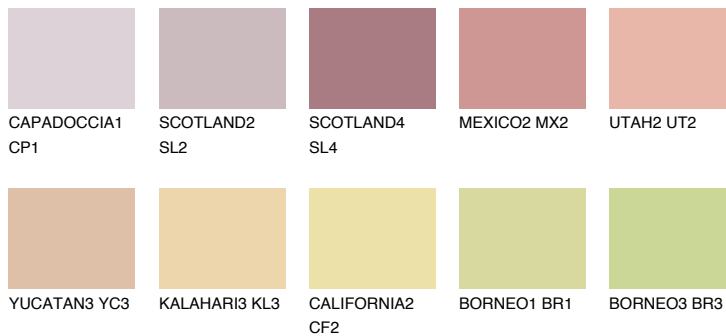

**FUJI6 FJ6**53% **TSR** 63%

## Kompatibilna boja

### BOJE PALETE COLOURS OF NATURE

### Boje palete Intense

Više informacija o žbukama i bojama, možete pronaći na  
[www.ceresit.hr](http://www.ceresit.hr)