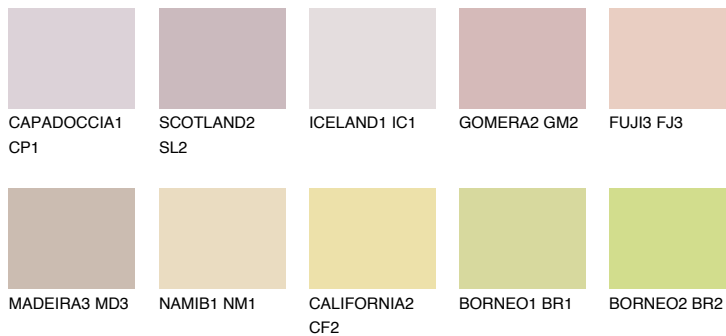

**FUJI5 FJ5**61% **TSR** 65%**Kompatibilna boja****BOJE PALETE COLOURS OF NATURE****Boje palete Intense**

Više informacija o žbukama i bojama, možete pronaći na
www.ceresit.hr