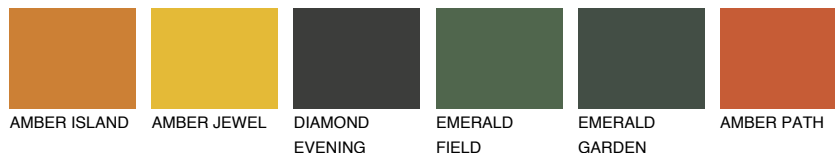

**FUJI5 FJ5**61% **TSR** 65%**Kompatibilna boja****BOJE PALETE COLOURS OF NATURE****Boje palete Intense**

Više informacija o žbukama i bojama, možete pronaći na
www.ceresit.hr