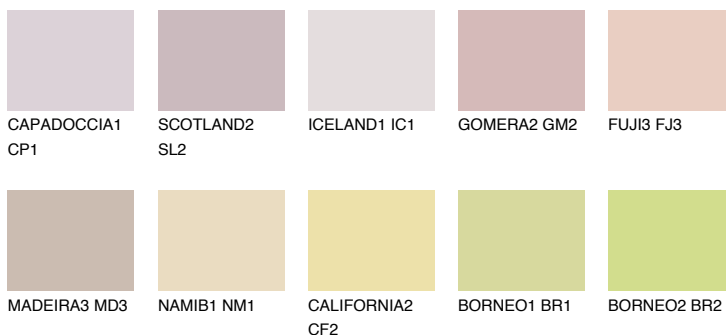


**FUJI5 FJ5**61% **TSR** 65%

Kompatibilna boja

BOJE PALETE COLOURS OF NATURE

Boje palete Intense

Više informacija o žbukama i bojama, možete pronaći na
www.ceresit.hr