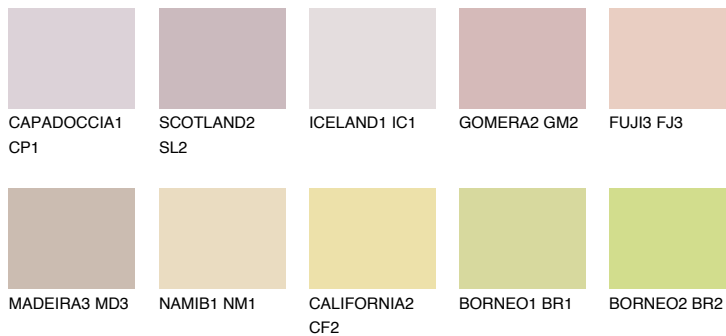


**FUJI5 FJ5**61% **TSR** 65%**Kompatibilna boja****BOJE PALETE COLOURS OF NATURE****Boje palete Intense**

Više informacija o žbukama i bojama, možete pronaći na
www.ceresit.hr