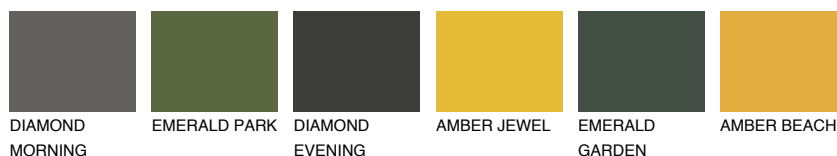

**FUJI4 FJ4**66% **TSR** 68%**Kompatibilna boja****BOJE PALETE COLOURS OF NATURE****Boje palete Intense**

Više informacija o žbukama i bojama, možete pronaći na
www.ceresit.hr