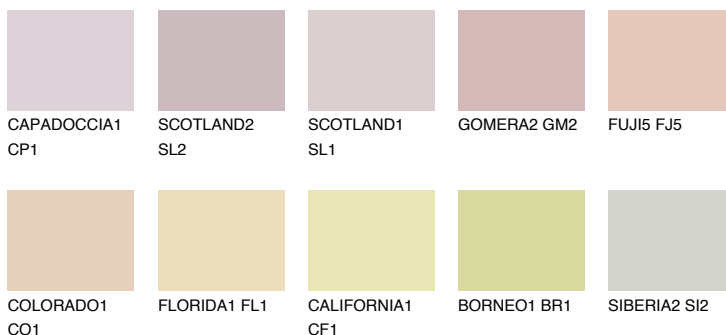

**FUJI4 FJ4**66% **TSR** 68%**Kompatibilna boja****BOJE PALETE COLOURS OF NATURE****Boje palete Intense**

Više informacija o žbukama i bojama, možete pronaći na
www.ceresit.hr