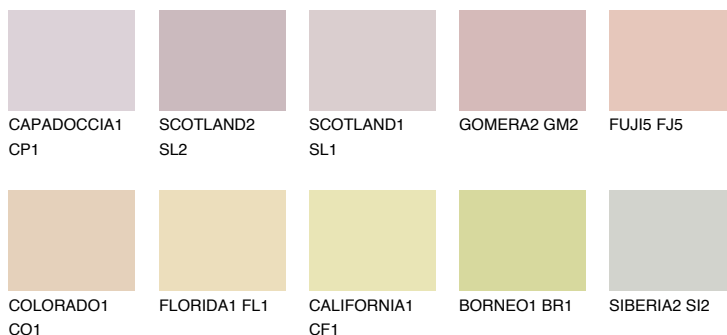

**FUJI4 FJ4**66% **TSR** 68%**Kompatibilna boja****BOJE PALETE COLOURS OF NATURE****Boje palete Intense**

Više informacija o žbukama i bojama, možete pronaći na
www.ceresit.hr