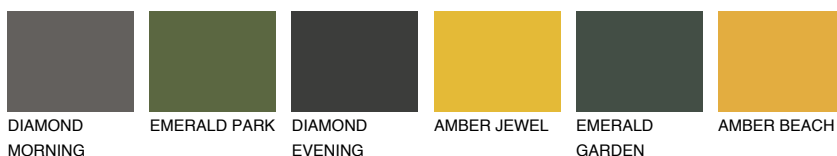

**FUJI4 FJ4**66% **TSR** 68%**Kompatibilna boja****BOJE PALETE COLOURS OF NATURE****Boje palete Intense**

Više informacija o žbukama i bojama, možete pronaći na
www.ceresit.hr