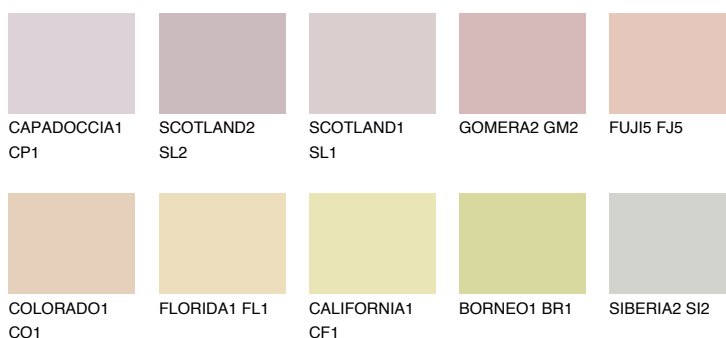

**FUJI4 FJ4**66% **TSR** 68%

Kompatibilna boja

BOJE PALETE COLOURS OF NATURE

Boje palete Intense

Više informacija o žbukama i bojama, možete pronaći na
www.ceresit.hr