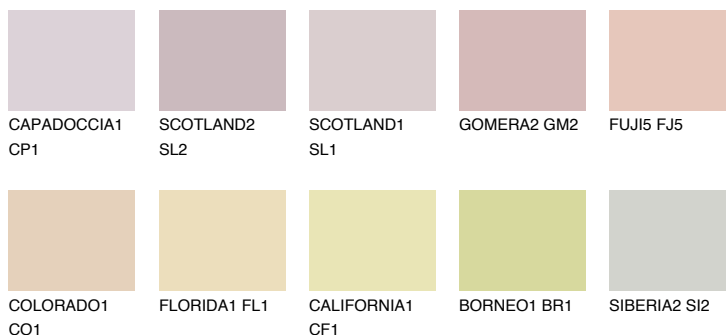

**FUJI4 FJ4**66% **TSR** 68%

Kompatibilna boja

BOJE PALETE COLOURS OF NATURE

Boje palete Intense

Više informacija o žbukama i bojama, možete pronaći na
www.ceresit.hr