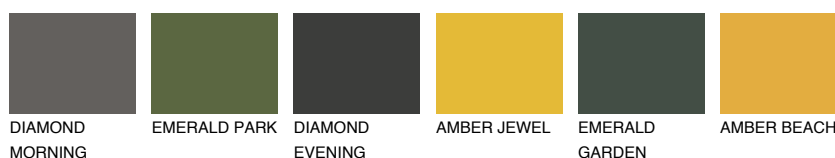

**FUJI4 FJ4**66% **TSR** 68%

Kompatibilna boja

BOJE PALETE COLOURS OF NATURE

Boje palete Intense

Više informacija o žbukama i bojama, možete pronaći na
www.ceresit.hr