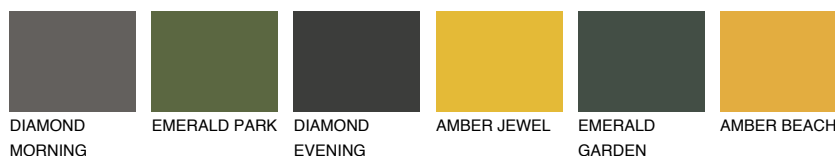

**FUJI4 FJ4**66% **TSR** 68%

Kompatibilna boja

BOJE PALETE COLOURS OF NATURE

Boje palete Intense

Više informacija o žbukama i bojama, možete pronaći na
www.ceresit.hr