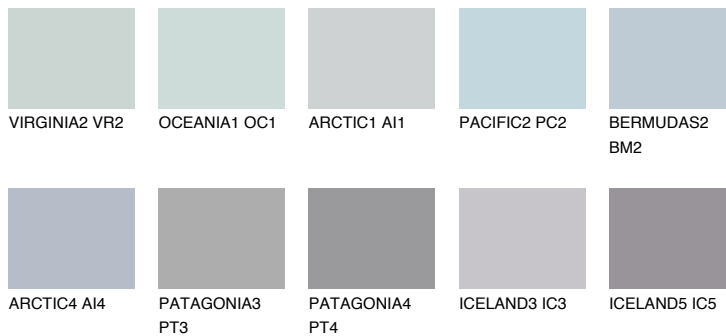


**HAWAII1 HW1**65% **TSR** 67%**Kompatibilna boja****BOJE PALETE COLOURS OF NATURE****Boje palete Intense**

Više informacija o žbukama i bojama, možete pronaći na www.ceresit.hr