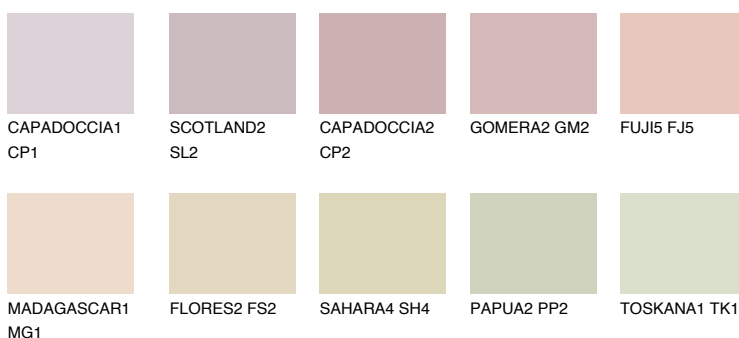


**FUJI3 FJ3**65% **TSR** 67%**Kompatibilna boja****BOJE PALETE COLOURS OF NATURE****Boje palete Intense**

Više informacija o žbukama i bojama, možete pronaći na  
[www.ceresit.hr](http://www.ceresit.hr)