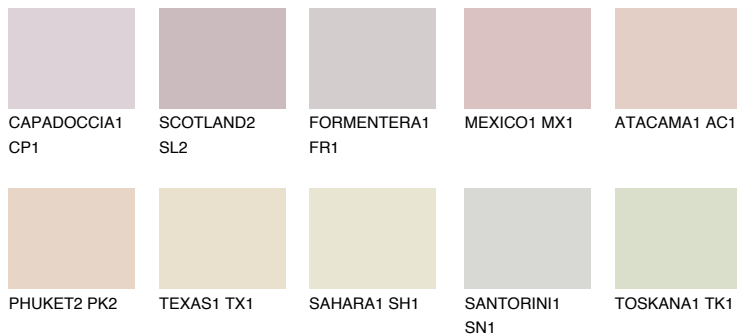


**FUJI2 FJ2**70% **TSR** 70%

Kompatibilna boja

BOJE PALETE COLOURS OF NATURE

Boje palete Intense

Više informacija o žbukama i bojama, možete pronaći na
www.ceresit.hr