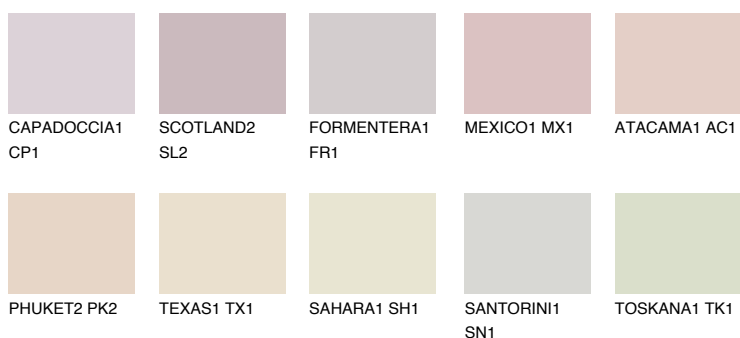

**FUJI2 FJ2**70% **TSR** 70%**Kompatibilna boja****BOJE PALETE COLOURS OF NATURE****Boje palete Intense**

Više informacija o žbukama i bojama, možete pronaći na  
[www.ceresit.hr](http://www.ceresit.hr)