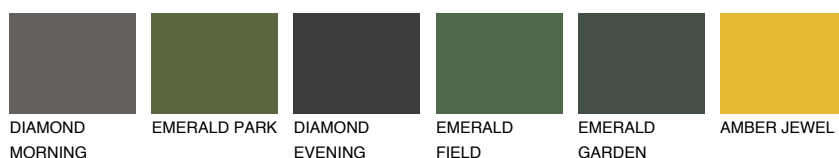

**FUJI2 FJ2**70% **TSR** 70%**Kompatibilna boja****BOJE PALETE COLOURS OF NATURE****Boje palete Intense**

Više informacija o žbukama i bojama, možete pronaći na  
[www.ceresit.hr](http://www.ceresit.hr)