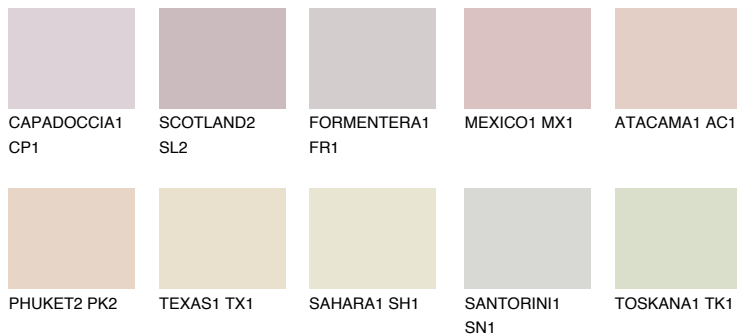


**FUJI2 FJ2**70% **TSR** 70%**Kompatibilna boja****BOJE PALETE COLOURS OF NATURE****Boje palete Intense**

Više informacija o žbukama i bojama, možete pronaći na
www.ceresit.hr