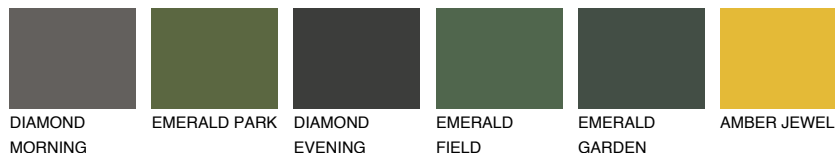

Boje palete Intense