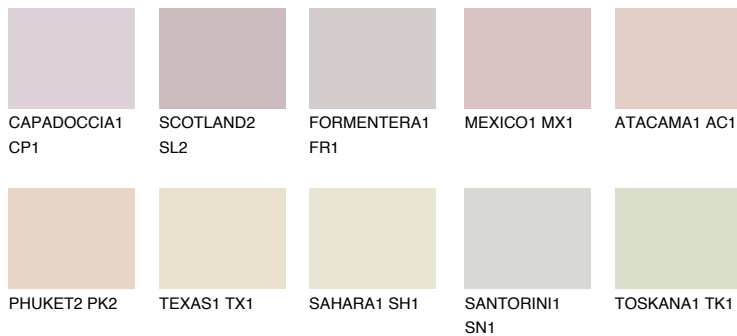

**FUJI2 FJ2**70% **TSR** 70%

## Kompatibilna boja

### BOJE PALETE COLOURS OF NATURE

### Boje palete Intense

Više informacija o žbukama i bojama, možete pronaći na  
[www.ceresit.hr](http://www.ceresit.hr)