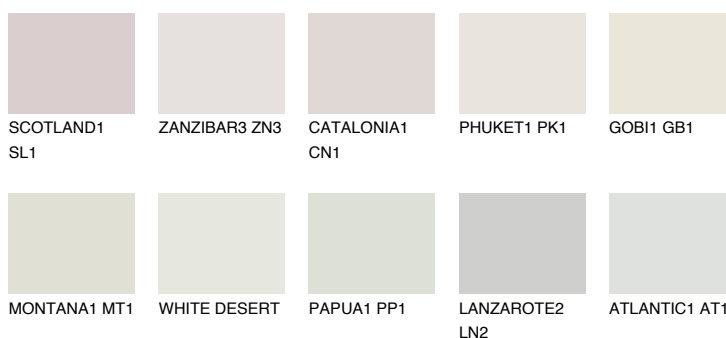

## Kompatibilna boja

### BOJE PALETE COLOURS OF NATURE

### Boje palete Intense

Više informacija o žbukama i bojama, možete pronaći na  
[www.ceresit.hr](http://www.ceresit.hr)