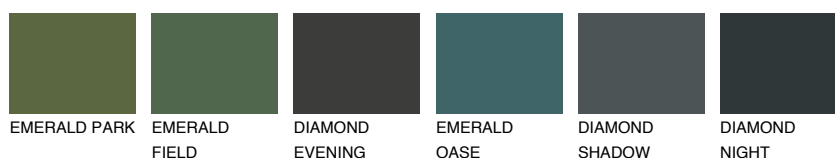

**FUJI1 FJ1**77% **TSR** 69%

Kompatibilna boja

BOJE PALETE COLOURS OF NATURE

Boje palete Intense

Više informacija o žbukama i bojama, možete pronaći na
www.ceresit.hr