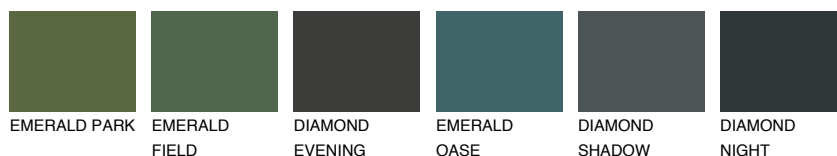

**FUJI1 FJ1**77% **TSR** 69%**Kompatibilna boja****BOJE PALETE COLOURS OF NATURE****Boje palete Intense**

Više informacija o žbukama i bojama, možete pronaći na  
[www.ceresit.hr](http://www.ceresit.hr)