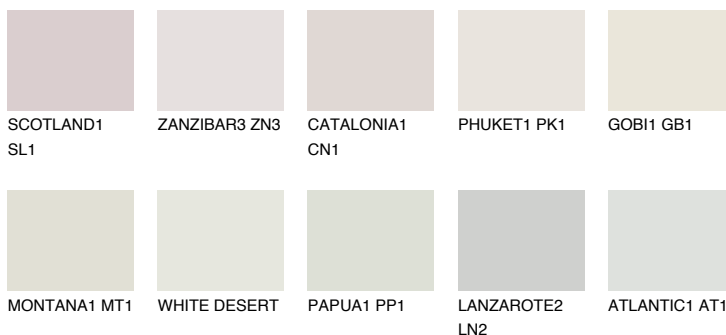

**FUJI1 FJ1**77% **TSR** 69%**Kompatibilna boja****BOJE PALETE COLOURS OF NATURE****Boje palete Intense**

Više informacija o žbukama i bojama, možete pronaći na  
[www.ceresit.hr](http://www.ceresit.hr)