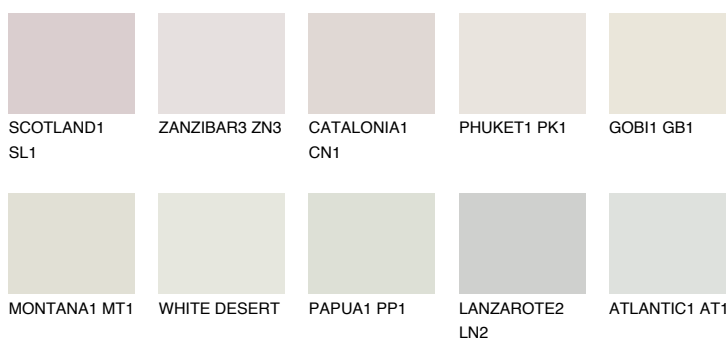

**FUJI1 FJ1**77% **TSR** 69%

Kompatibilna boja

BOJE PALETE COLOURS OF NATURE

Boje palete Intense

Više informacija o žbukama i bojama, možete pronaći na
www.ceresit.hr