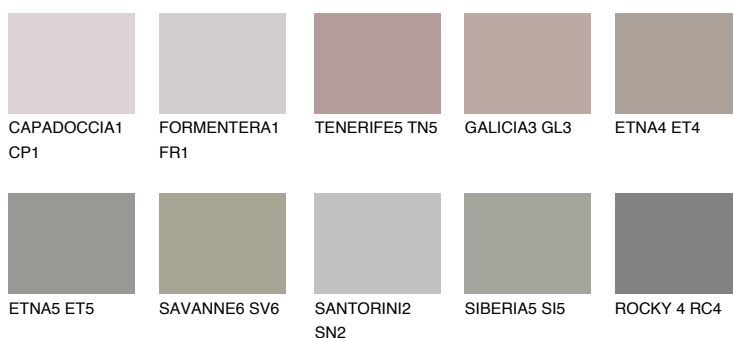

**ARIZONA6 AR6**☀ 35% **TSR 33%****Kompatibilna boja****BOJE PALETE COLOURS OF NATURE****Boje palete Intense**

Više informacija o žbukama i bojama, možete pronaći na
www.ceresit.hr