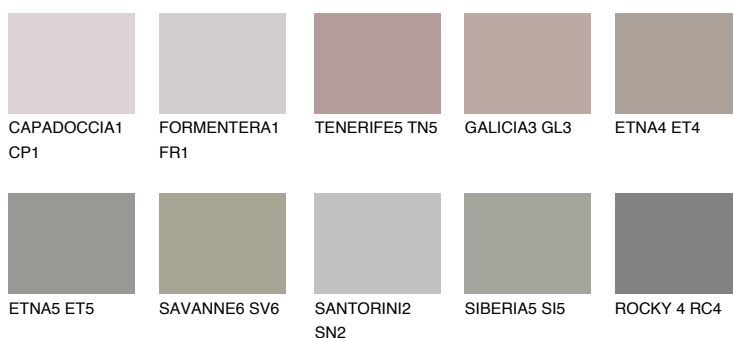

**ARIZONA6 AR6**☀ 35% **TSR** 33%**Kompatibilna boja****BOJE PALETE COLOURS OF NATURE****Boje palete Intense**

Više informacija o žbukama i bojama, možete pronaći na
www.ceresit.hr