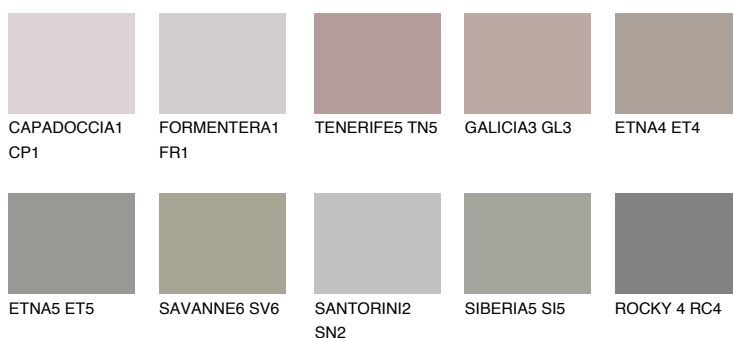

**ARIZONA6 AR6**☀ 35% **TSR** 33%**Kompatibilna boja****BOJE PALETE COLOURS OF NATURE****Boje palete Intense**

Više informacija o žbukama i bojama, možete pronaći na  
[www.ceresit.hr](http://www.ceresit.hr)