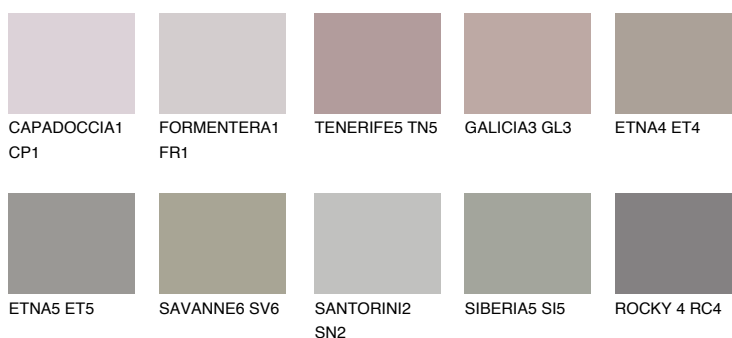

**ARIZONA6 AR6**☀ 35% **TSR** 33%**Kompatibilna boja****BOJE PALETE COLOURS OF NATURE****Boje palete Intense**

Više informacija o žbukama i bojama, možete pronaći na
www.ceresit.hr