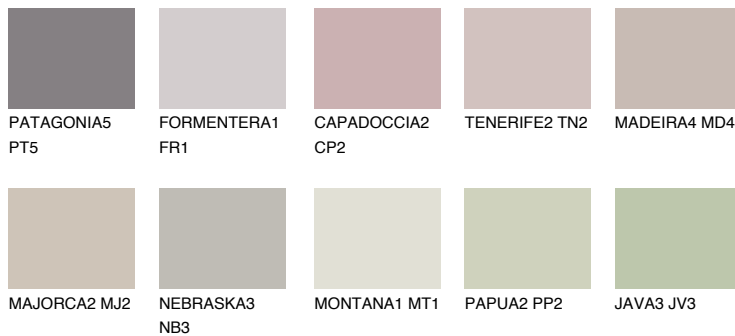

**ARIZONA5 AR5**56% **TSR** 54%**Kompatibilna boja****BOJE PALETE COLOURS OF NATURE****Boje palete Intense**

Više informacija o žbukama i bojama, možete pronaći na
www.ceresit.hr