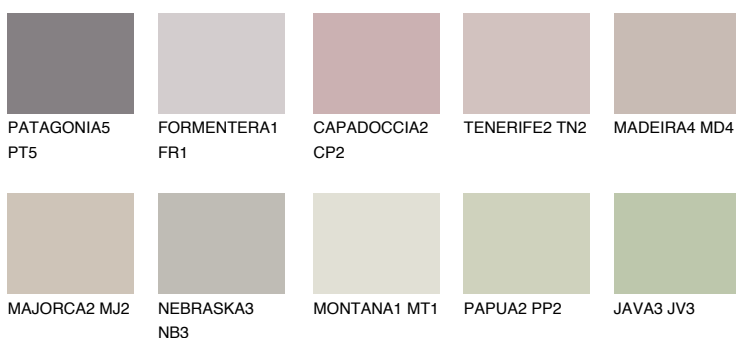


**ARIZONA5 AR5**56% **TSR** 54%**Kompatibilna boja****BOJE PALETE COLOURS OF NATURE****Boje palete Intense**

Više informacija o žbukama i bojama, možete pronaći na
www.ceresit.hr