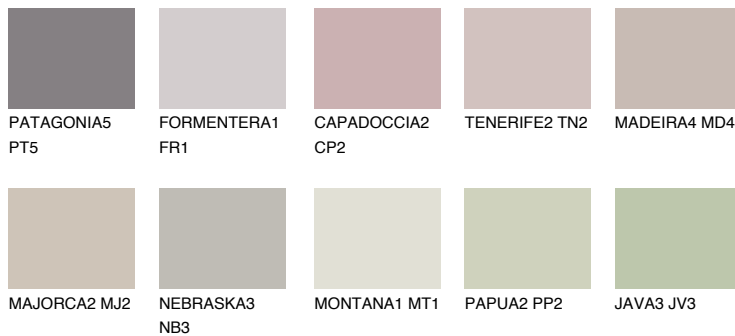

**ARIZONA5 AR5**56% **TSR** 54%**Kompatibilna boja****BOJE PALETE COLOURS OF NATURE****Boje palete Intense**

Više informacija o žbukama i bojama, možete pronaći na  
[www.ceresit.hr](http://www.ceresit.hr)