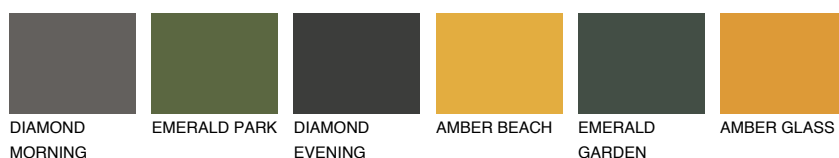

**ARIZONA4 AR4**● 44% **TSR** 47%**Kompatibilna boja****BOJE PALETE COLOURS OF NATURE****Boje palete Intense**

Više informacija o žbukama i bojama, možete pronaći na  
[www.ceresit.hr](http://www.ceresit.hr)