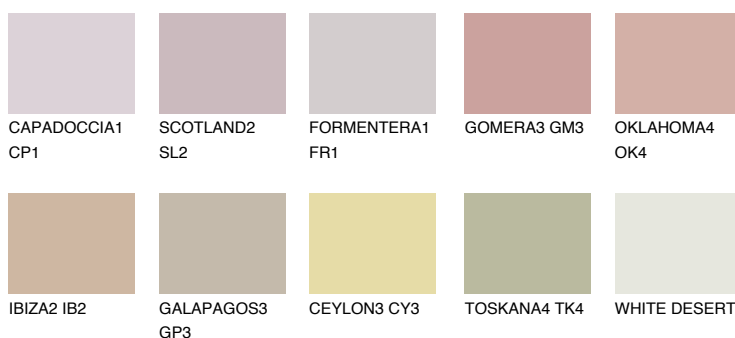

**ARIZONA4 AR4**● 44% **TSR** 47%**Kompatibilna boja****BOJE PALETE COLOURS OF NATURE****Boje palete Intense**

Više informacija o žbukama i bojama, možete pronaći na  
[www.ceresit.hr](http://www.ceresit.hr)