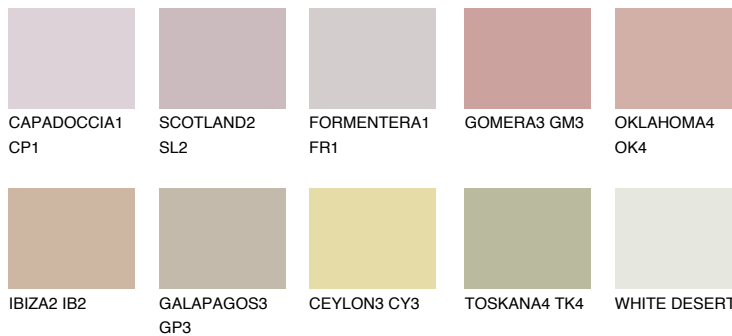

**ARIZONA4 AR4**☀ 44% **TSR** 47%**Kompatibilna boja****BOJE PALETE COLOURS OF NATURE****Boje palete Intense**

Više informacija o žbukama i bojama, možete pronaći na
www.ceresit.hr