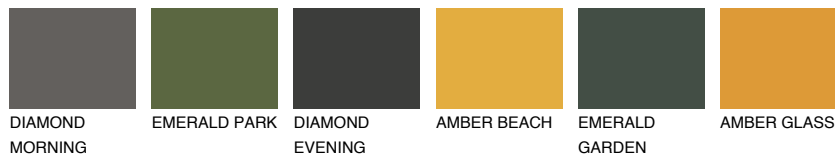

**ARIZONA4 AR4**☀ 44% **TSR** 47%**Kompatibilna boja****BOJE PALETE COLOURS OF NATURE****Boje palete Intense**

Više informacija o žbukama i bojama, možete pronaći na
www.ceresit.hr