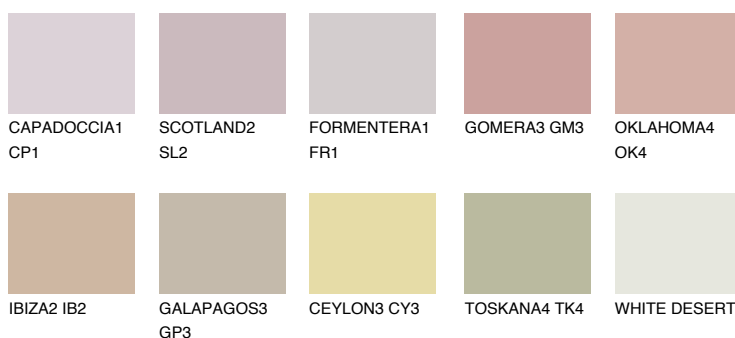

**ARIZONA4 AR4**● 44% **TSR** 47%**Kompatibilna boja****BOJE PALETE COLOURS OF NATURE****Boje palete Intense**

Više informacija o žbukama i bojama, možete pronaći na
www.ceresit.hr