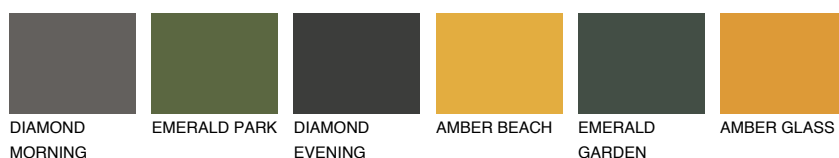

**ARIZONA4 AR4**● 44% **TSR** 47%**Kompatibilna boja****BOJE PALETE COLOURS OF NATURE****Boje palete Intense**

Više informacija o žbukama i bojama, možete pronaći na
www.ceresit.hr