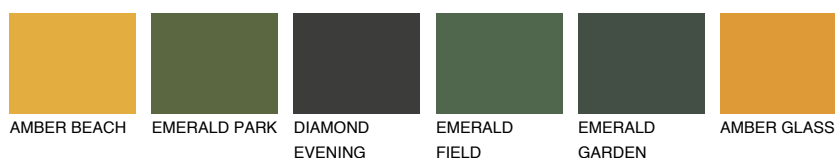

ARIZONA3 AR3☀ 49% **TSR** 55%**Kompatibilna boja****BOJE PALETE COLOURS OF NATURE****Boje palete Intense**

Više informacija o žbukama i bojama, možete pronaći na
www.ceresit.hr