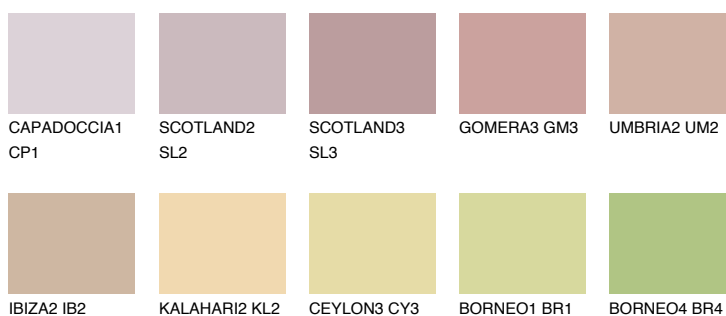

ARIZONA3 AR3☀ 49% **TSR** 55%**Kompatibilna boja****BOJE PALETE COLOURS OF NATURE****Boje palete Intense**

Više informacija o žbukama i bojama, možete pronaći na
www.ceresit.hr