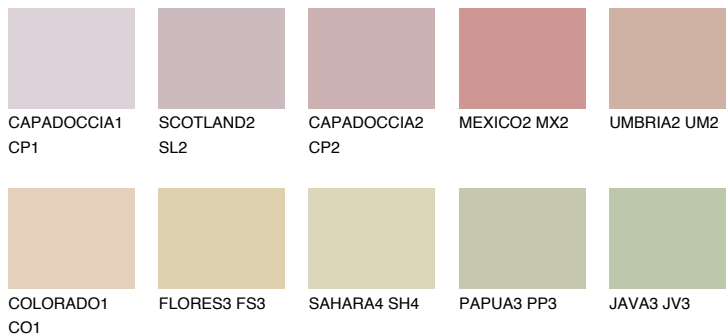


**ARIZONA2 AR2**54% **TSR** 58%**Kompatibilna boja****BOJE PALETE COLOURS OF NATURE****Boje palete Intense**

Više informacija o žbukama i bojama, možete pronaći na  
[www.ceresit.hr](http://www.ceresit.hr)